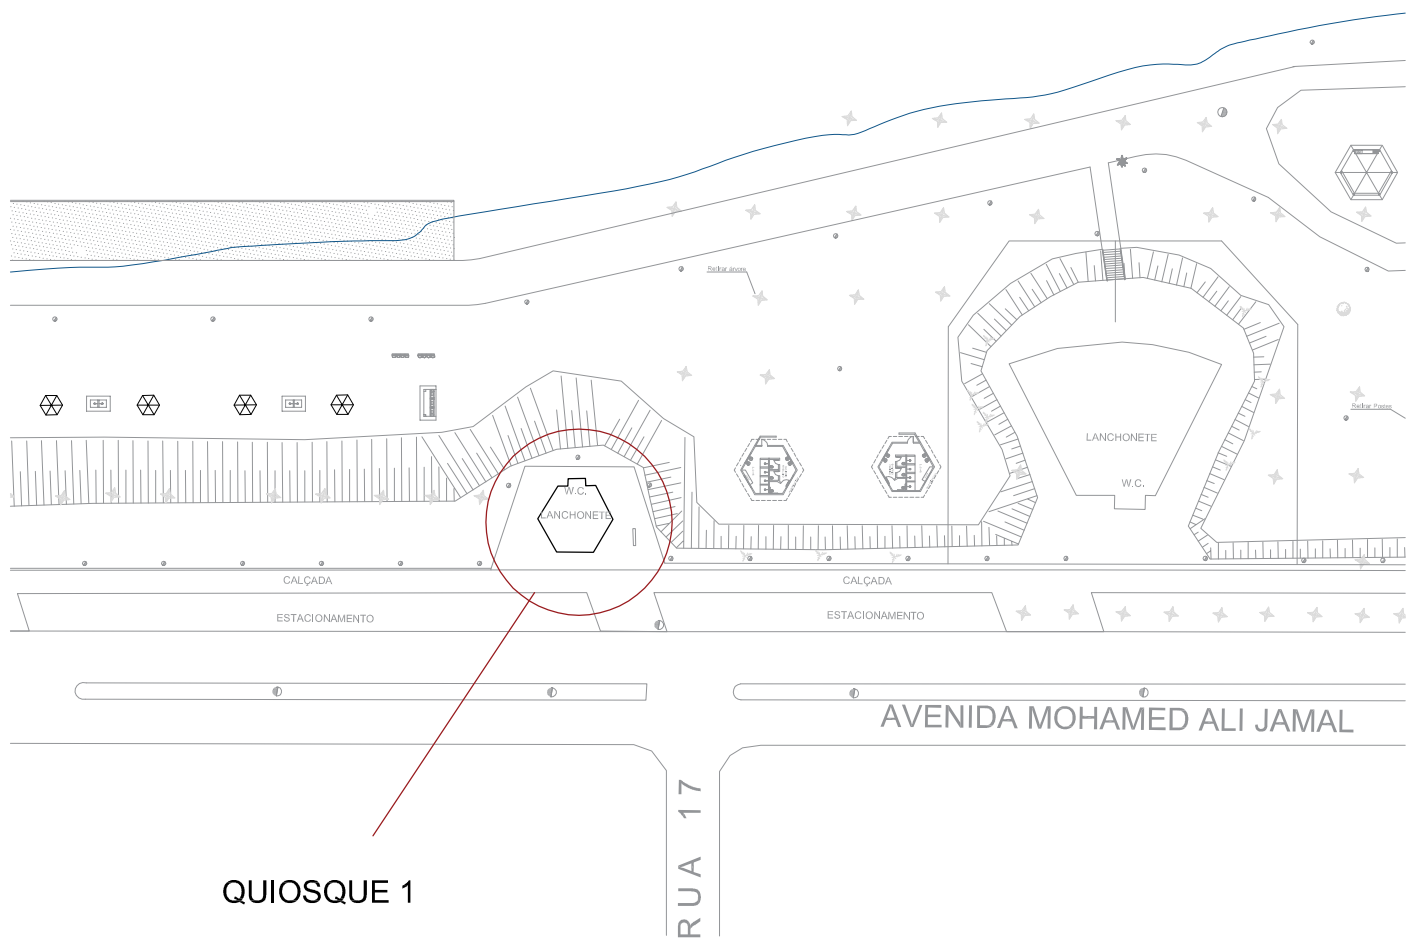

# LOCALIZAÇÃO DOS QUIOSQUES

SEM ESCALA

REPRESA AGUA VERMELHA

QUIOSQUE 1

RUA 17

AVENIDA MOHAMED ALI JAMAL

JARDIM DO LAGO